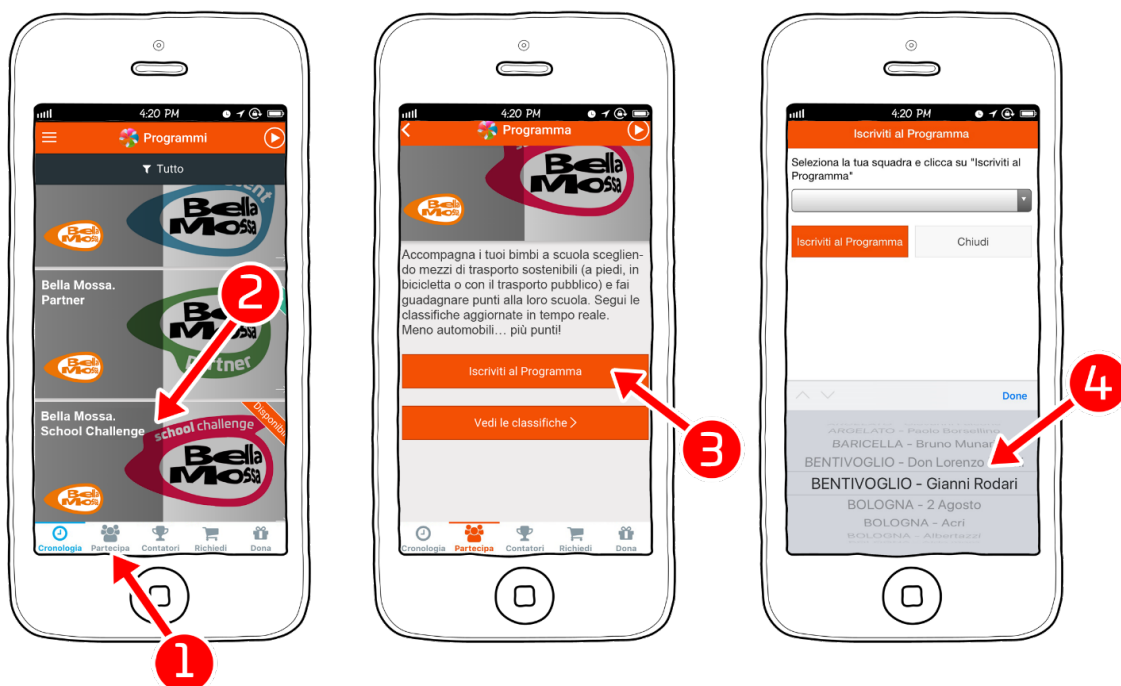

Di seguito troverete le istruzioni su come aderire a Bella Mossa e su come iscrivervi alla squadra della vostra scuola. Grazie a tutti e buon divertimento!

Maggiori informazioni su www.bellamossa.it.

Bella Mossa è un'iniziativa di promozione della mobilità sostenibile, promossa e coordinata dalla SRM, l'agenzia del Comune e della Città Metropolitana di Bologna per la mobilità e il trasporto pubblico locale. È patrocinata dalla Regione Emilia-Romagna, dalla Città Metropolitana di Bologna e da diversi comuni della provincia. Bella Mossa è una iniziativa del Piano urbano della mobilità sostenibile (PUMS).

COME ISCRIVERSI ALLA SQUADRA DELLA TUA SCUOLA

Scarica la app  BetterPoints, disponibile per Android e iOS, e registrati.

- 1 Clicca su “Partecipa”
- 2 Entra nel programma “Bella Mossa. School Challenge”
- 3 Clicca su “Iscriviti al Programma”
- 4 Seleziona dal menu a tendina la tua scuola, quindi clicca nuovamente su “Iscriviti al Programma”

COME OTTENERE I PUNTI PER LA SQUADRA DELLA TUA SCUOLA

È possibile ottenere 1 *PuntoScuola* per ogni spostamento che dalle 7.30 alle 9.00 terminerà o attraverserà l'area attorno alla tua scuola. Potrai ottenere al massimo 1 *PuntoScuola* al giorno.